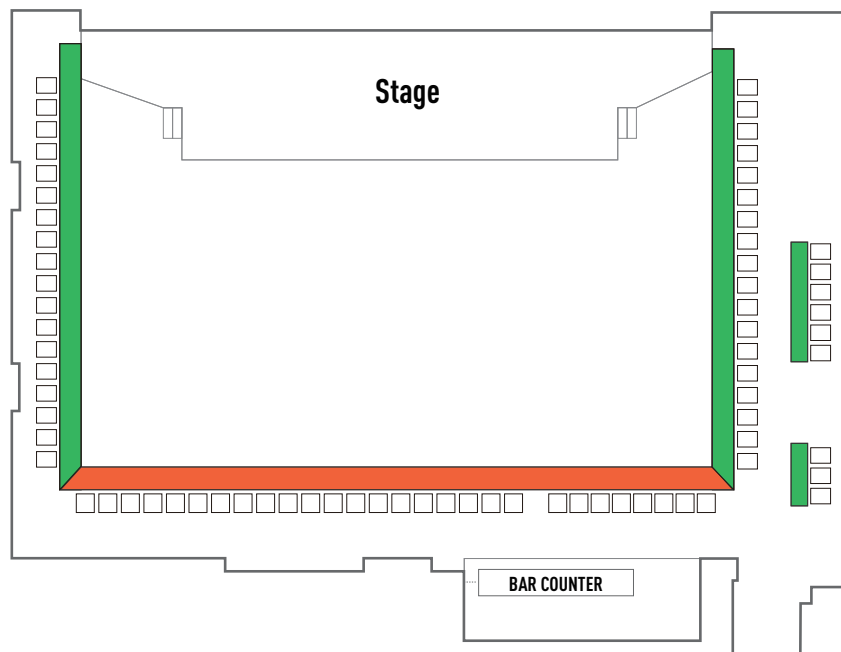

【ビルボードライブ横浜】 ※表示価格は税込みです。

サービスエリア <small>※スタッフサービス付エリア</small>		デラックスシートカウンター	¥11,100
		S指定席	¥11,100
カジュアルエリア <small>※1ドリンク付セルフサービスエリア</small>		指定席	¥10,000
		センターシート	¥10,600
		カジュアルサイドシート	¥9,500

2F

3F

【ビルボードライブ大阪】

※表示価格は税込みです。

サービスエリア

※スタッフサービス付エリア

カジュアルエリア

※1ドリンク付セルフサービスエリア

	BOXシート (ペア単位申込みのみ)	¥23,300 (ペア価格)
	S指定席	¥11,100
	指定席	¥10,000
	カジュアル席	¥9,500