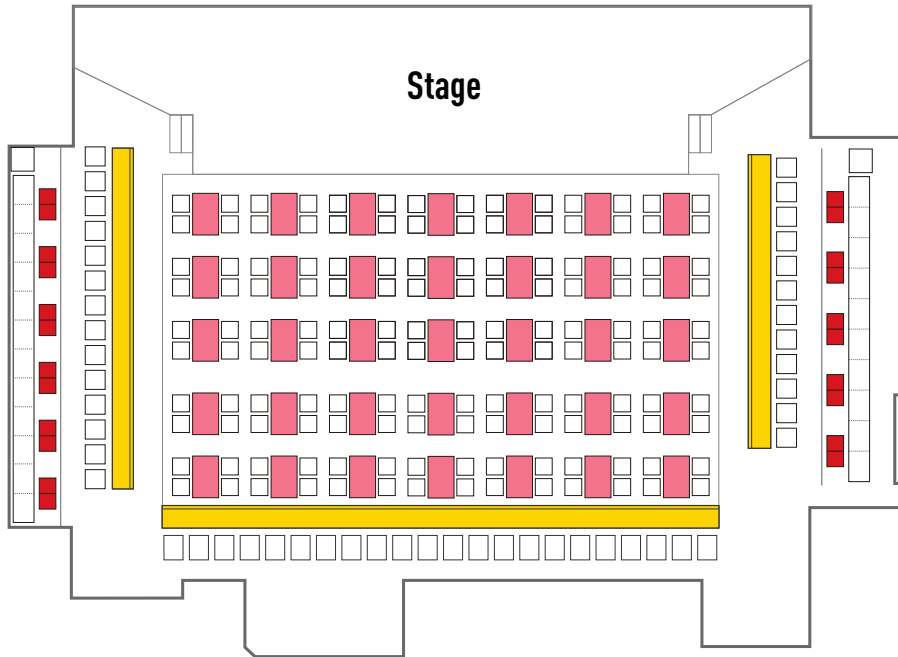

【ビルボードライブ横浜】 ※表示価格は税込みです。

サービスエリア <small>※スタッフサービス付エリア</small>		デラックスシートカウンター	¥11,100
		S指定席	¥11,100
カジュアルエリア <small>※1ドリンク付セルフサービスエリア</small>		指定席	¥10,000
		センターシート	¥10,600
		カジュアルサイドシート	¥9,500

2F

3F

【ビルボードライブ大阪】

※表示価格は税込みです。

サービスエリア

※スタッフサービス付エリア

カジュアルエリア

※1ドリンク付セルフサービスエリア

	BOXシート (ペア単位申込みのみ)	¥23,300 (ペア価格)
	S指定席	¥11,100
	指定席	¥10,000
	カジュアル席	¥9,500